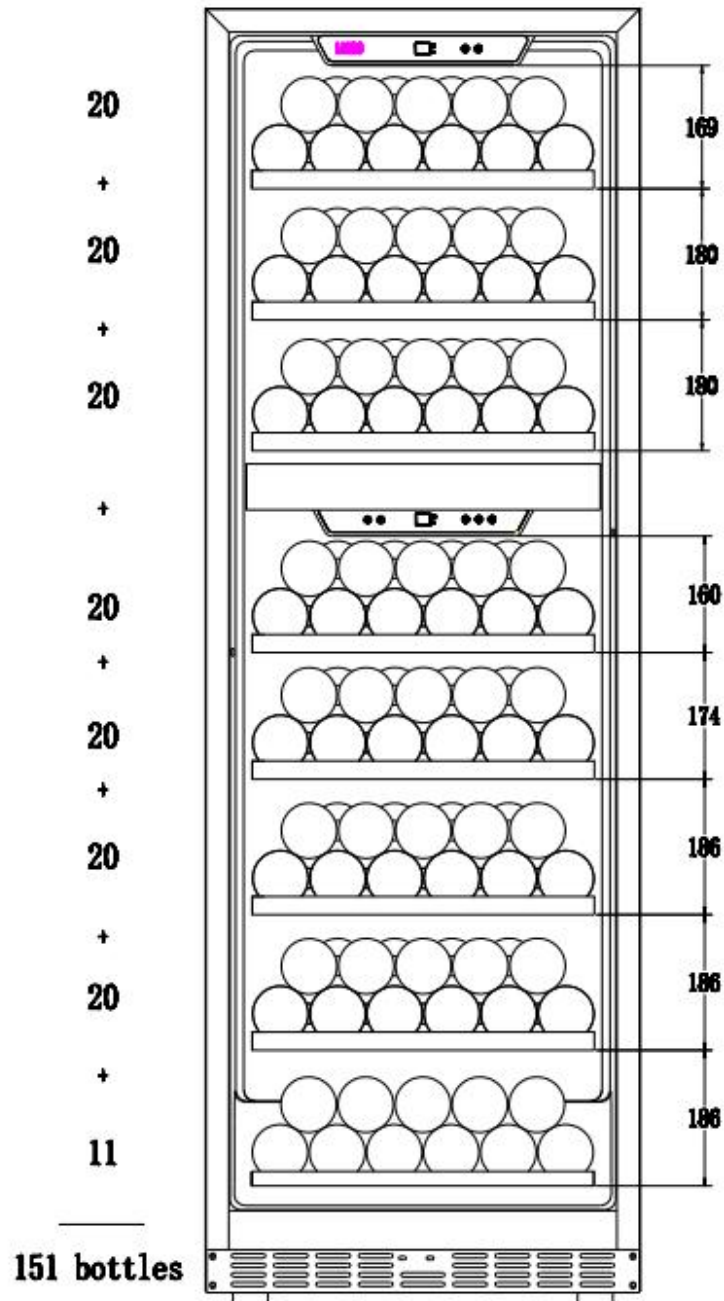

Speicherkapazität

The bottle capacity is for standard Bordeaux 750ml bottles which are approximately 2.75" in diameter. Storing large and/or oddly shaped bottles (including champagne and sparkling wine bottles) should remove at least 1 shelf (shelves is removable) and will decrease the number of bottles you are able to store in your wine cooler.