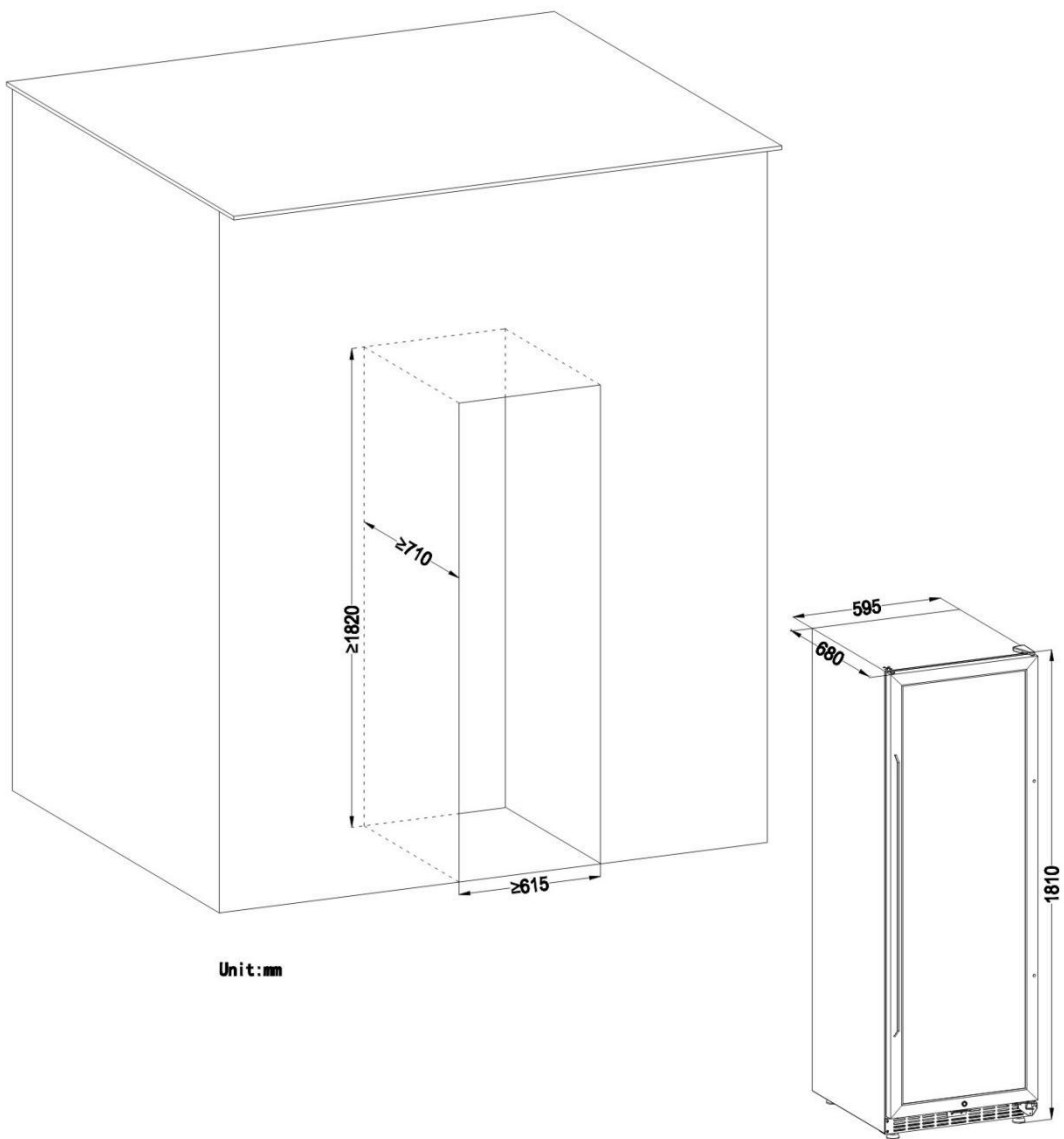

Der kleinste verbleibende Platz für die Installation des LW168DDEU